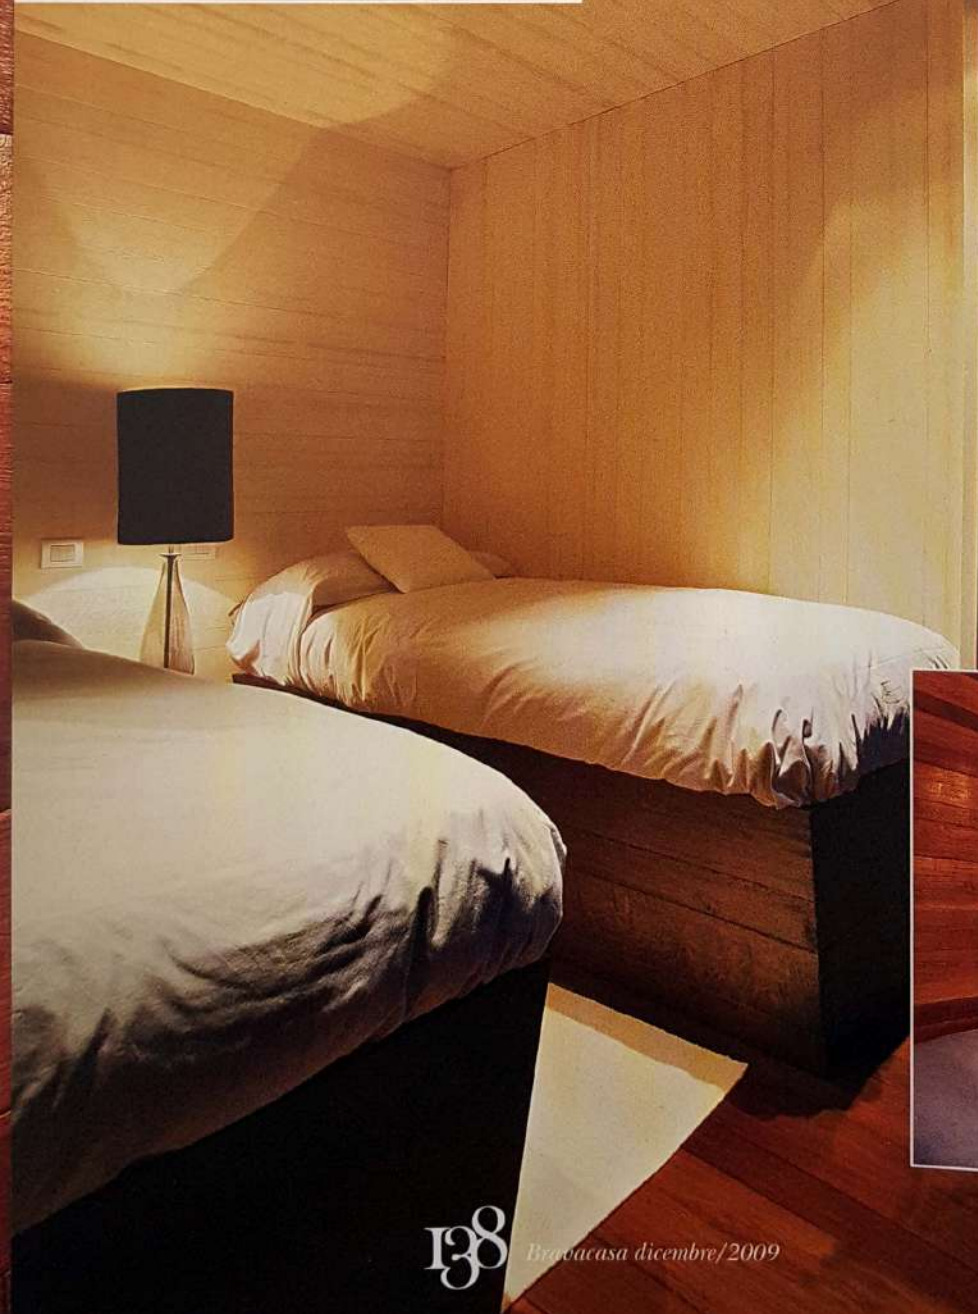

PER RICREARE
L'EFFETTO BAITA
ADEGUANDOLO
ALLE ARCHITETTURE
MODERNE
DELLA STRUTTURA,
I MATERIALI
TRADIZIONALI
SONO RIVISITATI IN
CHIAVE ATTUALE.
RIVESTIMENTI IN
LEGNO A DOGHE
ORIZZONTALI, **PIETRA**
A SPACCO IN LASTRE
RETTANGOLARI,
SUPERFICI IN PASTA
DI **CEMENTO GREZZO**
SI ALTERNANO SU
PARETI, PAVIMENTI
E SOFFITTI DEL
SOGGIORNO (IN
QUESTE PAGINE)
E DI TUTTO
L'APPARTAMENTO. LA
COERENZA ESTETICA
SI ESPRIME ANCHE
NEI DETTAGLI, COME
GLI **INTERRUTTORI**
D'ANTAN POSATI
IN VERTICALE
(PARTICOLARE SOTTO).

*camere da letto
intime e avvolgenti come
piccole alcove*

Per i torinesi, Sestriere è una sorta di "cortile di casa".

A un'ora e mezza d'auto dalla città, ma a 2.035 metri d'altezza, e con un centinaio di chilometri di piste, è la meta prediletta per i weekend sugli sci. Non a caso, gran parte del patrimonio immobiliare è rappresentato da seconde case. Come quella che presentiamo in queste pagine: un appartamento di 95 metri quadrati in un condominio degli anni Settanta.

RIDOTTE NELLE
DIMENSIONI PER
DARE MAGGIOR
RESPIRO ALL'AREA
GIORNO, LE DUE
CAMERE DA LETTO
SONO STATE
CONCEPITE COME
ALCOVE INTIME E
ACCOGLIENTI
(PAGINA A FRONTE)
NELLA **STANZA DEGLI
OSPITI**, LE PARETI
RIVESTITE IN ABETE
AVVOLGONO
COMPLETAMENTE
LETTI GEMELLI
SEPARATI DA UN
TAVOLINO
PORTALAMPADA,
MENTRE NELLA
CAMERA
MATRIMONIALE SI È
OPTATO PER UNA
BOISERIE IN ROYERE
PIATTATO A MANO LA
CUI LAVORAZIONE A
RILIEVO VIENE MESSA
IN RISALTO DALLA
LUCE DEGLI ABAT-
JOUR (DETTAGLIO IN
ALTO). STESSO
RIVESTIMENTO PER IL
BAGNO PADRONALE.
IN QUESTA FOTO
L'ILLUMINAZIONE
A LED A FILO DEL
PAVIMENTO NE
SOTTOLINEA IL
PERIMETRO.
MOVIMENTATO
DALL'INSERIMENTO
DELLA **DOCCIA TONDA**
IN MOSAICO NERO.